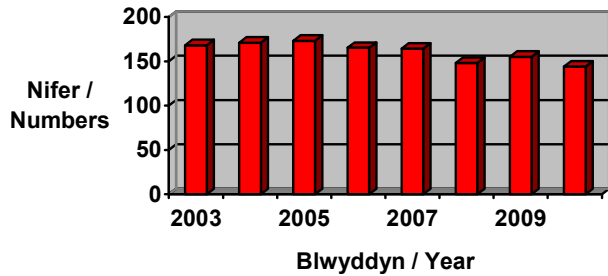

HARBWR PWLLHELI HARBOUR

Cymhariaeth o Ystadegau Cychod Comparison of Boat Statistics

	2003	2004	2005	2006	2007	2008	2009	2010
Nifer o Gychod / Number of Boats	168	171	173	169	164	148	155	140
Cyfanswm Hydoedd / Total LOA	1280.72	1295.34	1347.44	1289.87	1262.30	1121.56	1123.15	1050.37
Cyfartaledd Hyd / Average Length	7.62	7.60	7.79	7.63	7.70	7.58	7.44	7.50
Cyfanswm Dyfnder / Total Draught	165.79	170.99	166.29	171.85	169.40	145.85	156.85	141.52
Cyfartaledd Dyfnder / Average Draught	0.99	1.0	0.96	1.02	1.03	0.99	0.99	1.01

Nifer o Gychod / Number of Boats

Cyfanswm Hydoedd / Total Length

Cyfartaledd Hyd / Average Length

Cyfanswm Dyfnder / Total Draught

Cyfartaledd Dyfnder / Average Draught