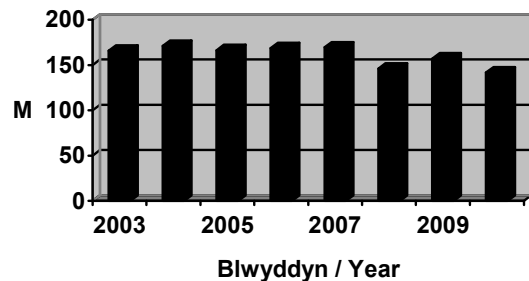

HARBWR PWLLHELI HARBOUR

Cymhariaeth o Ystadegau Cychod Comparison of Boat Statistics

	2003	2004	2005	2006	2007	2008	2009	2010
Nifer o Gychod / Number of Boats	168	171	173	169	164	148	155	140
Cyfanswm Hydoedd / Total LOA	1280.72	1295.34	1347.44	1289.87	1262.30	1121.56	1123.15	1050.37
Cyfartaledd Hyd / Average Length	7.62	7.60	7.79	7.63	7.70	7.58	7.44	7.50
Cyfanswm Dyfnder / Total Draught	165.79	170.99	166.29	171.85	169.40	145.85	156.85	141.52
Cyfartaledd Dyfnder / Average Draught	0.99	1.0	0.96	1.02	1.03	0.99	0.99	1.01

Nifer o Gychod / Number of Boats

Cyfanswm Hydoedd / Total Length

Cyfartaledd Hyd / Average Length

Cyfanswm Dyfnder / Total Draught

Cyfartaledd Dyfnder / Average Draught