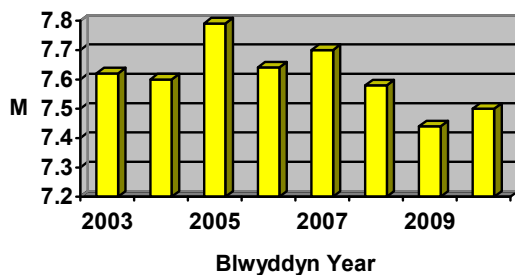

HARBWR PWLLHELI HARBOUR

Cymhariaeth o Ystadegau Cychod Comparison of Boat Statistics

	2003	2004	2005	2006	2007	2008	2009	2010
Nifer o Gychod / Number of Boats	168	171	173	169	164	148	155	140
Cyfanswm Hydoedd / Total LOA	1280.72	1295.34	1347.44	1289.87	1262.30	1121.56	1123.15	1050.37
Cyfartaledd Hyd / Average Length	7.62	7.60	7.79	7.63	7.70	7.58	7.44	7.50
Cyfanswm Dyfnder / Total Draught	165.79	170.99	166.29	171.85	169.40	145.85	156.85	141.52
Cyfartaledd Dyfnder / Average Draught	0.99	1.0	0.96	1.02	1.03	0.99	0.99	1.01

Nifer o Gychod / Number of Boats

Cyfanswm Hydoedd / Total Length

Cyfartaledd Hyd / Average Length

Cyfanswm Dyfnder / Total Draught

Cyfartaledd Dyfnder / Average Draught